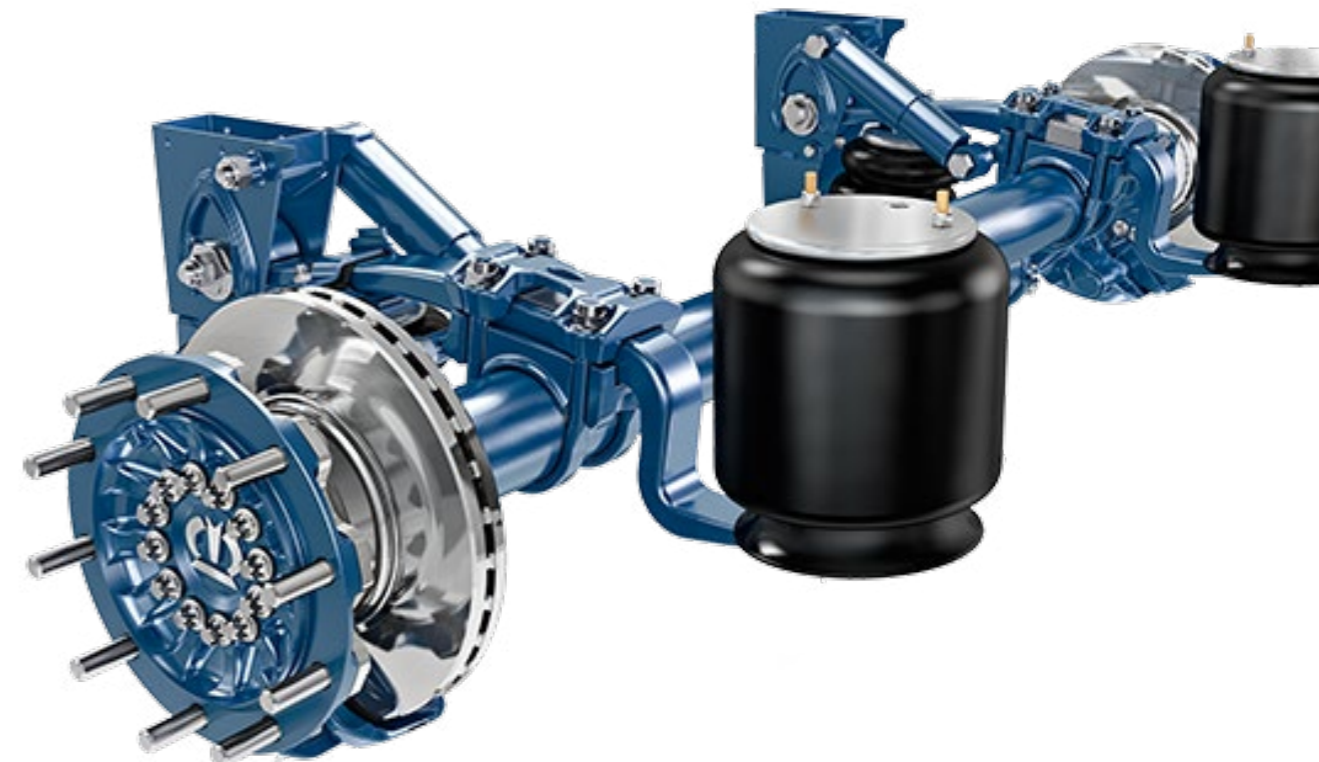

AIR SPRING BELLOWS

194 AIR BELLOW TYPE 2924

Product-No. 550031319
OE-Referenceno. 03 229 0041 00
Suitable for SAF-Holland

198 AIR BELLOW

Product-No. 550031223
Version without piston
OE-Referenceno. 04 284 3004 00
Suitable for SAF-Holland