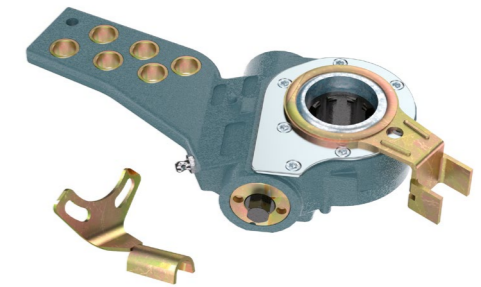

SLACK ADJUSTER

23

SLACK ADJUSTER Ø 14 x 120

Product-No. 550025966
 OE-Referenceno. 05.174.65.13.0
 Version manual
 Suitable for BPW

27

SLACK ADJUSTER

Product-No. 550032389
 OE-Referenceno. 550020251
 Version automatic
 Suitable for Krone 4218F

26

SLACK ADJUSTER SET

Product-No. 550025969
 OE-Referenceno. 03 434 3502 02
 Version automatic
 Suitable for SAF-Holland

BRAKE CYLINDER

28

SPRING-LOADED CYLINDER

Product-No. 550025960
OE-Referenceno. 05.444.40.02.3
Version 16/24"
Brake type Disc brake
Suitable for BPW