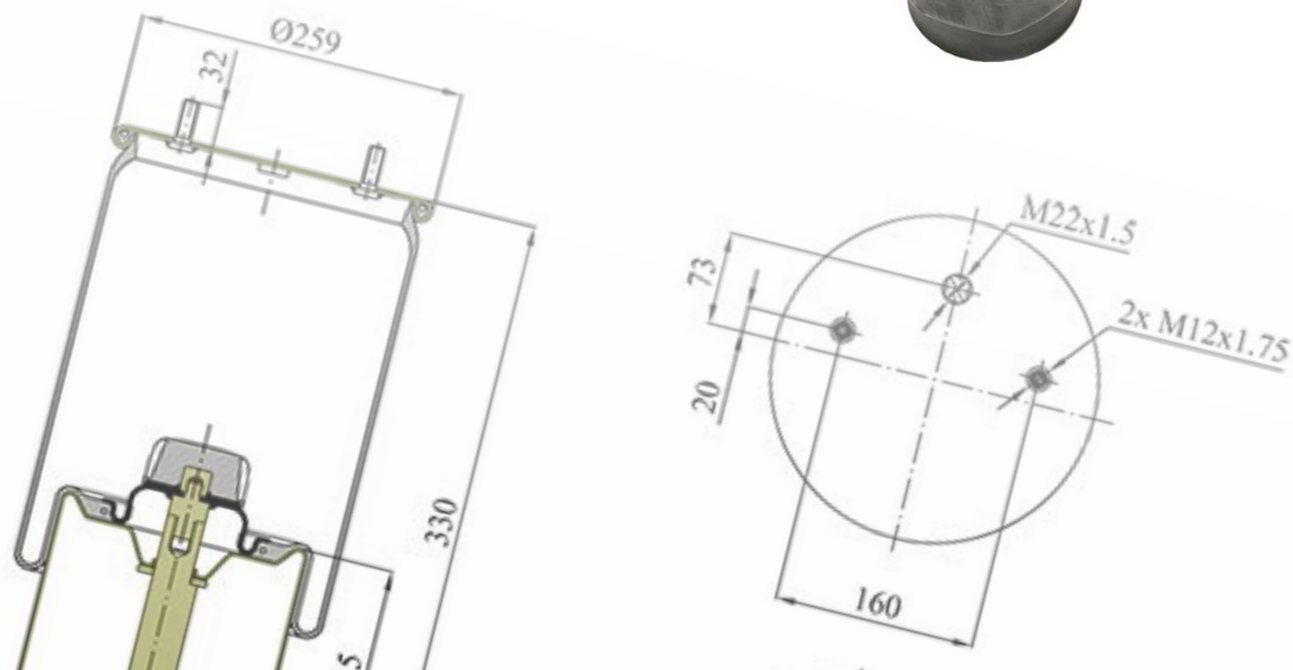

172

AIR BELLOW TYPE 30K

Product-No. 550027062
OE-Referenceno. 05.429.44.02.0
Suitable for BPW

AIR SPRING BELLOWS

173 AIR BELLOW

Product-No. 550027063
OE-Referenceno. 166228
Suitable for Gigant

177 AIR BELLOW TYPE 2618V